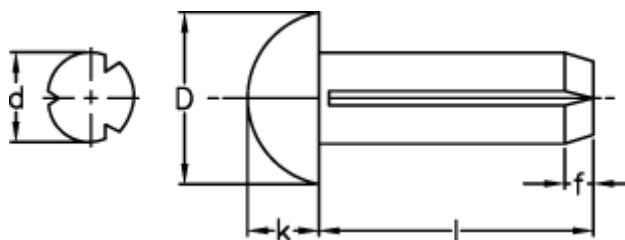

Varenummer: 08843110

Beskrivelse: KLEE Kæravnagle N4 3x10, stål
DIN 1476/DIN-EN-Norm 28 746

Mål

D = 5.2
d = 3.0
f = 1.0
k = 1.8
Længde = 4-18